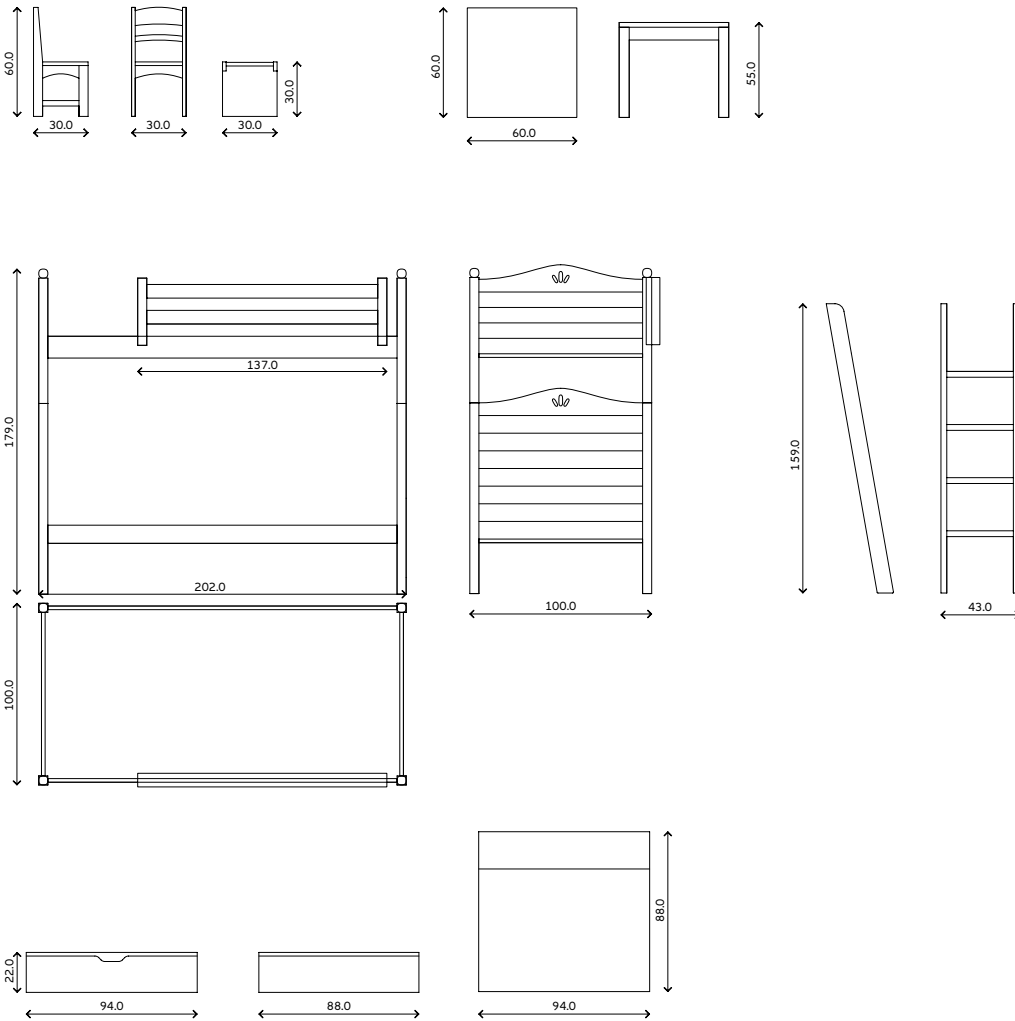

## ΔΩΜΑΤΙΟ ΙΡΙΔΑ

### Προδιαγραφές κατασκευής

1. Τα πλαίσια και οι τραβέρσες των κρεβατιών του διωρόφου, οι σκελετοί από το τραπεζάκι και το καρεκλάκι, το προστατευτικό και η σκάλα είναι κατασκευασμένα από μασίφ ξύλο πεύκου.
2. Οι ταμπλάδες των κρεβατιών και τα τροχήλατα συρτάρια αποθήκευσης είναι κατασκευασμένα από MDF ή C/B επενδεδυμένο με καπλαμά δεσποτάκι.
3. Το κάθισμα στο καρεκλάκι είναι κατασκευασμένο από κόντρα πλακέ.
4. Στο διώροφο μπορεί να τοποθετηθεί συρόμενος μηχανισμός δεύτερου κρεβατιού, διαφορετικού τύπου συρτάρια ή να κατασκευαστεί αποθηκευτικός χώρος τύπου μπαούλο.
5. Μεγάλη γκάμα αποχρώσεων.