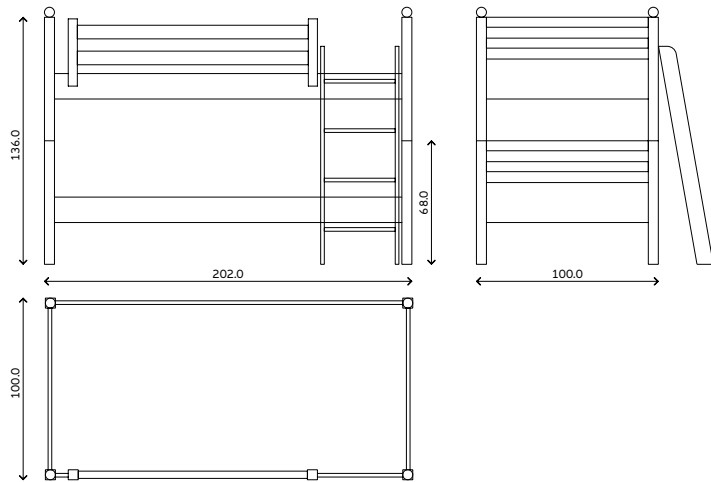

Μπάρες

ΔΙΩΡΟΦΟ ΜΠΑΡΕΣ

Προδιαγραφές κατασκευής

1. Οι κολώνες, οι τραβέρσες και οι στρογγυλές μπάρες των κρεβατιών του διωρόφου, το προστατευτικό και η σκάλα είναι κατασκευασμένα από μασίφ ξύλο πεύκου.
2. Οι ταμπλάδες των κρεβατιών είναι κατασκευασμένοι από MDF ή C/B επενδεδυμένο με καπλαμά δεσποτάκι.
3. Μεγάλη γκάμα αποχρώσεων.