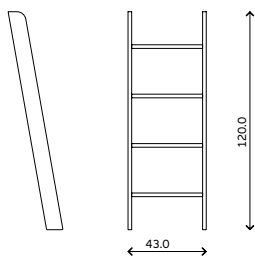

Μπάρες

ΔΙΩΡΟΦΟ ΜΠΑΡΕΣ

Προδιαγραφές κατασκευής

1. Οι κολώνες, οι τραβέρσες και οι στρογγυλές μπάρες των κρεβατιών του διωρόφου, το προστατευτικό και η σκάλα είναι κατασκευασμένα από μασίφ ξύλο πεύκου.
2. Οι ταμπλάδες των κρεβατιών είναι κατασκευασμένοι από MDF ή C/B επενδεδυμένο με καπλαμά δεσποτάκι.
3. Μεγάλη γκάμα αποχρώσεων.