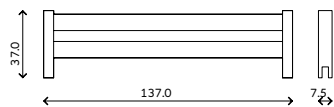

Μπάρες

ΔΙΩΡΟΦΟ ΜΠΑΡΕΣ

Προδιαγραφές κατασκευής

1. Οι κολώνες, οι τραβέρσες και οι στρογγυλές μπάρες των κρεβατιών του διωρόφου, το προστατευτικό και η σκάλα είναι κατασκευασμένα από μασίφ ξύλο πεύκου.
2. Οι ταμπλάδες των κρεβατιών είναι κατασκευασμένοι από MDF ή C/B επενδεδυμένο με καπλαμά δεσποτάκι.
3. Μεγάλη γκάμα αποχρώσεων.