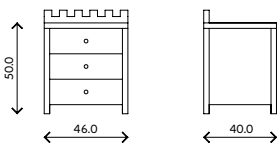

Πύργος

ΔΩΜΑΤΙΟ ΠΥΡΓΟΣ

Προδιαγραφές κατασκευής

1. Οι τραβέρσες και τα πλαίσια του κρεβατιού, και ο σκελετός του κομοδίνου είναι κατασκευασμένα από μασίφ ξύλο πεύκου.
2. Οι ταμπλάδες του κρεβατιού, οι μετώπες των συρταριών και τα πλαϊνά του κομοδίνου, και το κρεμαστό ράφι είναι κατασκευασμένα από MDF ή C/B επενδεδυμένο με καπλαμά δεσποτάκι.
3. Ο σκελετός από το καρεκλάκι είναι κατασκευασμένος από μασίφ ξύλο οξιάς και το κάθισμα του από κόντρα πλακέ.
4. Στο κρεβάτι μπορούν να τοποθετηθούν τροχήλατα συρτάρια αποθήκευσης, συρόμενος μηχανισμός δεύτερου κρεβατιού ή να κατασκευαστεί αποθηκευτικός χώρος τύπου μπαούλο.
5. Το κρεβάτι μπορεί να κατασκευαστεί και ως διώροφο.
6. Μεγάλη γκάμα αποχρώσεων.