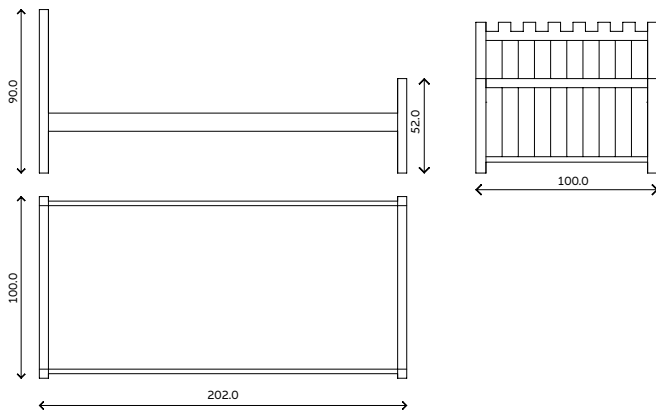

Πύργος

ΔΩΜΑΤΙΟ ΠΥΡΓΟΣ

Προδιαγραφές κατασκευής

1. Οι τραβέρσες και τα πλαίσια του κρεβατιού, και ο σκελετός του κομοδίνου είναι κατασκευασμένα από μασίφ ξύλο πεύκου.
2. Οι ταμπλάδες του κρεβατιού, οι μετώπες των συρταριών και τα πλαϊνά του κομοδίνου, και το κρεμαστό ράφι είναι κατασκευασμένα από MDF ή C/B επενδεδυμένο με καπλαμά δεσποτάκι.
3. Ο σκελετός από το καρεκλάκι είναι κατασκευασμένος από μασίφ ξύλο οξιάς και το κάθισμα του από κόντρα πλακέ.
4. Στο κρεβάτι μπορούν να τοποθετηθούν τροχήλατα συρτάρια αποθήκευσης, συρόμενος μηχανισμός δεύτερου κρεβατιού ή να κατασκευαστεί αποθηκευτικός χώρος τύπου μπαούλο.
5. Το κρεβάτι μπορεί να κατασκευαστεί και ως διώροφο.
6. Μεγάλη γκάμα αποχρώσεων.