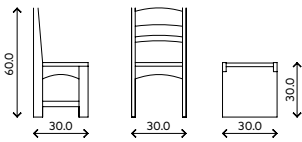

Πύργος

ΔΩΜΑΤΙΟ ΠΥΡΓΟΣ

Προδιαγραφές κατασκευής

1. Οι τραβέρσες και τα πλαίσια του κρεβατιού, και ο σκελετός του κομοδίνου είναι κατασκευασμένα από μασίφ ξύλο πεύκου.
2. Οι ταμπλάδες του κρεβατιού, οι μετώπες των συρταριών και τα πλαϊνά του κομοδίνου, και το κρεμαστό ράφι είναι κατασκευασμένα από MDF ή C/B επενδεδυμένο με καπλαμά δεσποτάκι.
3. Ο σκελετός από το καρεκλάκι είναι κατασκευασμένος από μασίφ ξύλο οξιάς και το κάθισμα του από κόντρα πλακέ.
4. Στο κρεβάτι μπορούν να τοποθετηθούν τροχήλατα συρτάρια αποθήκευσης, συρόμενος μηχανισμός δεύτερου κρεβατιού ή να κατασκευαστεί αποθηκευτικός χώρος τύπου μπαούλο.
5. Το κρεβάτι μπορεί να κατασκευαστεί και ως διώροφο.
6. Μεγάλη γκάμα αποχρώσεων.