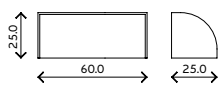

Πύργος

ΔΩΜΑΤΙΟ ΠΥΡΓΟΣ

Προδιαγραφές κατασκευής

1. Οι τραβέρσες και τα πλαίσια του κρεβατιού, και ο σκελετός του κομοδίνου είναι κατασκευασμένα από μασίφ ξύλο πεύκου.
2. Οι ταμπλάδες του κρεβατιού, οι μετώπες των συρταριών και τα πλαϊνά του κομοδίνου, και το κρεμαστό ράφι είναι κατασκευασμένα από MDF ή C/B επενδεδυμένο με καπλαμά δεσποτάκι.
3. Ο σκελετός από το καρεκλάκι είναι κατασκευασμένος από μασίφ ξύλο οξιάς και το κάθισμα του από κόντρα πλακέ.
4. Στο κρεβάτι μπορούν να τοποθετηθούν τροχήλατα συρτάρια αποθήκευσης, συρόμενος μηχανισμός δεύτερου κρεβατιού ή να κατασκευαστεί αποθηκευτικός χώρος τύπου μπαούλο.
5. Το κρεβάτι μπορεί να κατασκευαστεί και ως διώροφο.
6. Μεγάλη γκάμα αποχρώσεων.